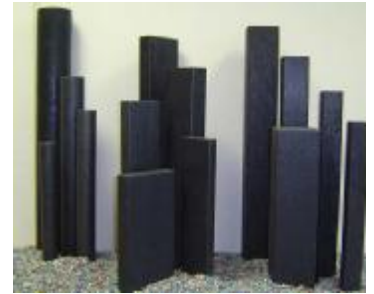

STABU MASSIEVE KUNSTSTOF PLANKEN/BALKEN EN PALEN en produkten daarvan gemaakt

Gemaakt van gerecycled hoogwaardig kunststof

- * onderhoudsvrij
- * ongevoelig voor weersinvloeden
- * lange levensduur
- * milieuvriendelijk
- * duurzaam alternatief voor (hard)hout
- * tal van toepassingsmogelijkheden

Leverprogramma:

planken/balken en palen

- * ronde palen
- * vierkante palen
- * rechthoekige palen
- * diamantkop-, afzetpalen
- * massieve planken veer en groef

produkten:

rotepalen en aanduidingen

- * wandel- en fietsroutes
- * ATB en ruiterroutes
- * signalisatie voor parken en campings
- * diverse standaard types en maatvoeringen leverbaar
- * ook op klantenspecificatie

- * vierkant, rechthoekig en zeskant leverbaar
- * diverse maatvoering mogelijk
- * met of zonder kunststof binnenbak
- * grondbalken voor vervoer en verplaatsing
- * rvs bevestigingsmateriaal

stabu bv
de perfecte koppeling