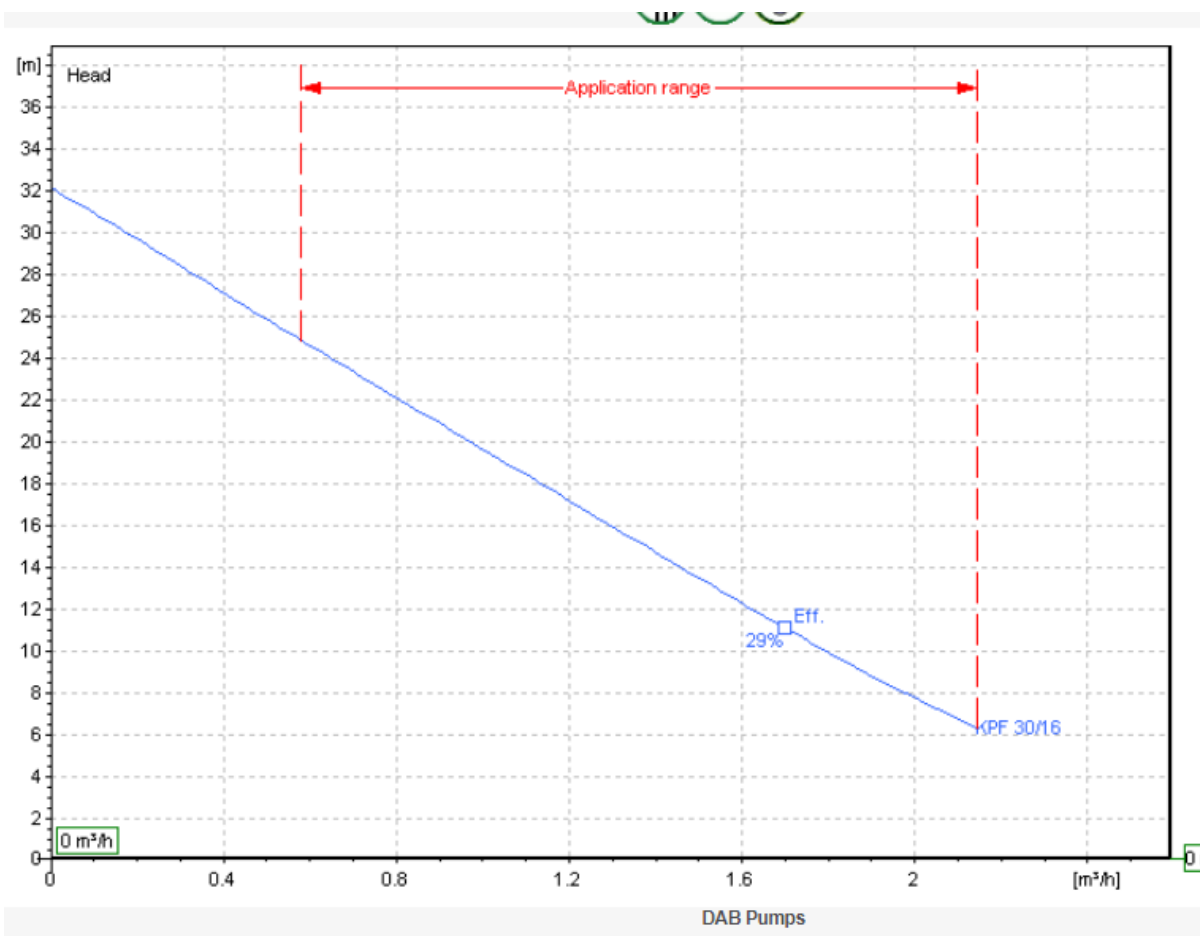

Kpf/kp 30/16m

dab kpf/kp periferyse pompen
voor het verpompen van zowel water als diesel

Art: 4911350

Kpf/kp 30/16 T

dab kpf/kp periferyse pompen
voor het verpompen van zowel water als diesel

Art: 4911351

Kpf/kp 38/18M

dab kpf/kp periferische pompen
voor het verpompen van zowel water als diesel

Art: 4911355

Kpf/kp 38/18T

dab kpf/kp periferyse pompen
voor het verpompen van zowel water als diesel

Art: 4911356