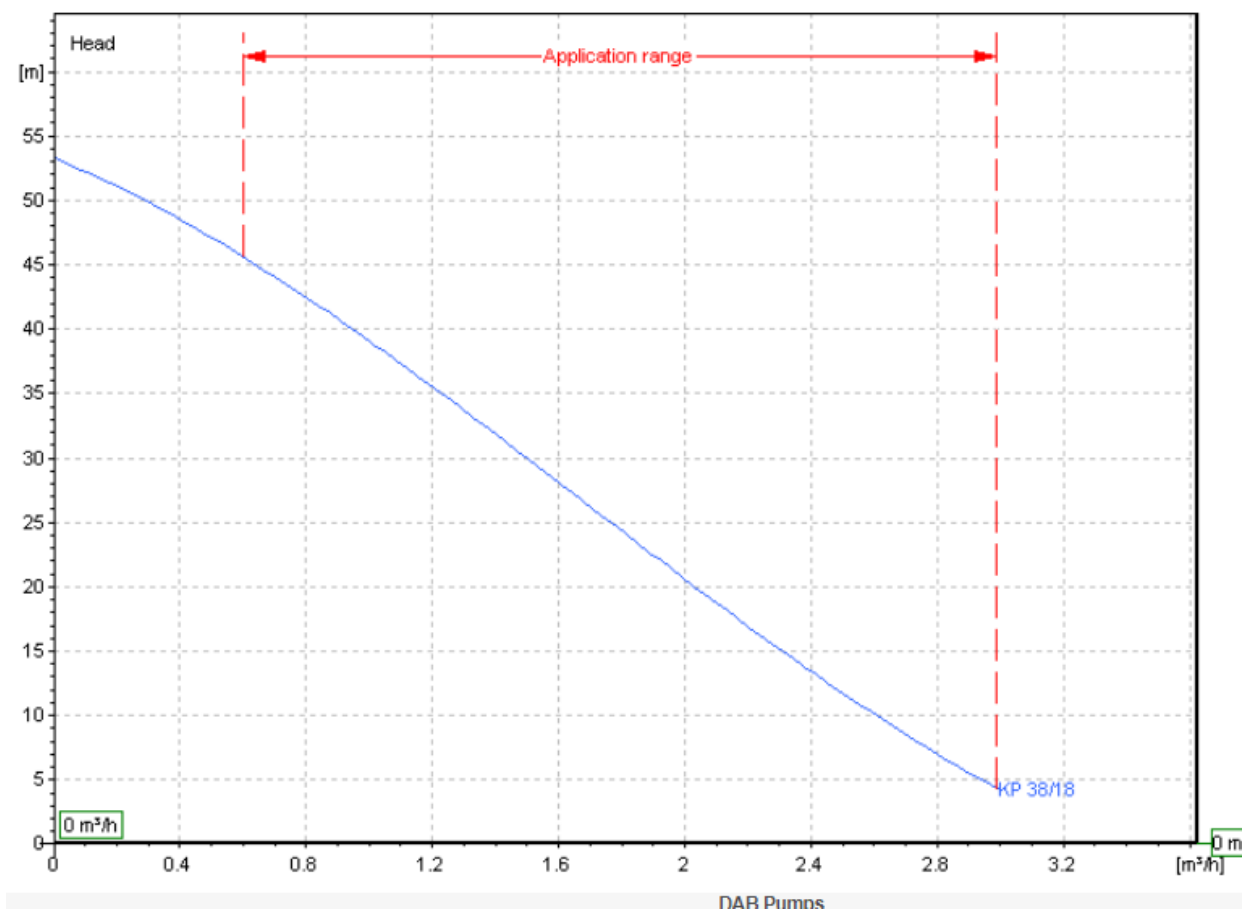

Kpf/kp 30/16m

dab kpf/kp periferyse pompen
voor het verpompen van zowel water als diesel

Art: 4911350

Kpf/kp 30/16 T

dab kpf/kp periferyse pompen
voor het verpompen van zowel water als diesel

Art: 4911351

Kpf/kp 38/18M

dab kpf/kp periferische pompen
voor het verpompen van zowel water als diesel

Art: 4911355

Kpf/kp 38/18T

dab kpf/kp periferyse pompen
voor het verpompen van zowel water als diesel

Art: 4911356