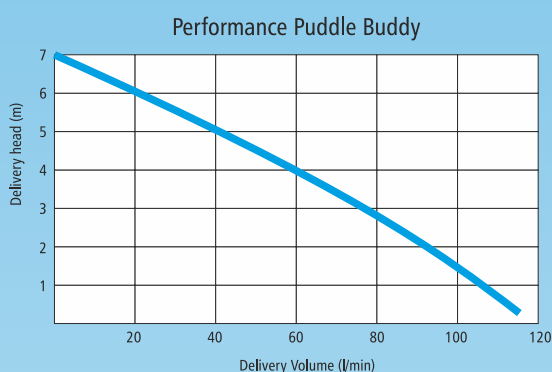

De Puddle Buddy!

Nieuwe generatie vlakzuiger:

Anti-airlock

Cap.max. 120 liter per minuut •

Druk max. 7 meter •

Anti-airlock in bovenzijde pomphuis •

Pompt reeds bij laag waterniveau •

Pompt vrijwel geheel droog •

Pomp heeft 14 cm doorsnee •

3 trapstule in de doos •

de Puddle Buddy!

*Naast de standaard vlakzuigkorf wordt de Puddle Buddy tevens met een additionele drainagezuigkorf geleverd. Waardoor de pomp multi-inzetbaar is.

MODEL	Kg	HxWxLmm	LM/HM	kW	CODE
Puddle Buddy 230V	5	260x140x140	120/7	0.15	012-150

Uw dealer:

De Puddle Buddy is een nieuwe generatie vlakzuiger die tot op ca. 1mm vlakzuigt. De Puddle Buddy pompt reeds bij laag waterniveau.