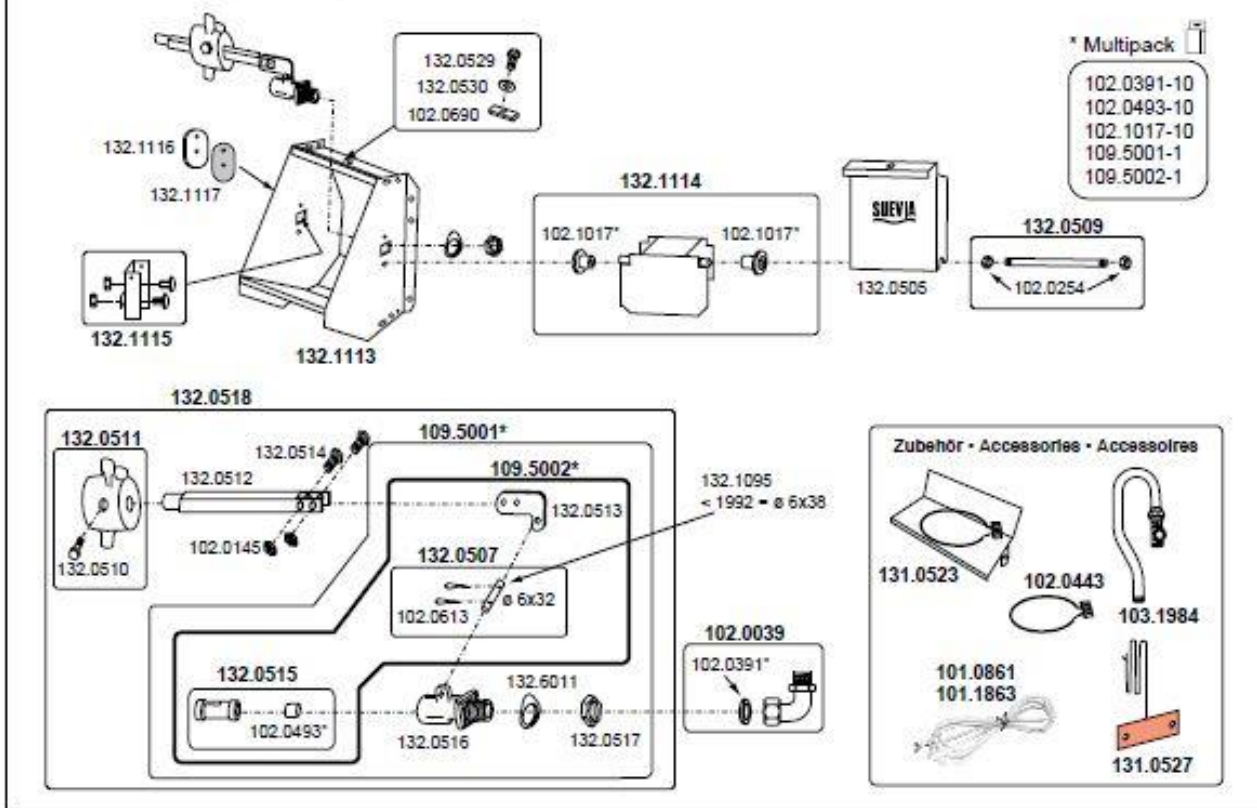

130.0500 Mod. 500 (> 12.2013, Ventil gleich für < 12.2013)

## Suevia vee drinkbak model 500

Suevia vee drinkbak model 500  
 rvs drinkbak, waterafgifte tot 30ltr/min. d.m.v.  
 licht bedienbare ventiel  
 geschikt voor: melkvee