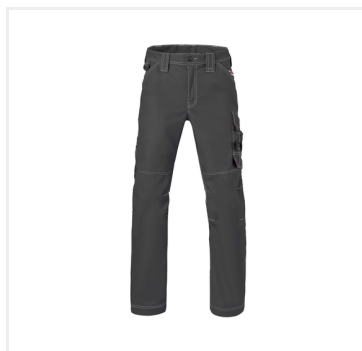

WERKBROEK - Model 80231

Collectie
HAVEP® Attitude

Beschrijving

verdekte ritsluiting, 2 ruime ingezette zijzakken waarvan 1 extra zakje met rits, 2 ruime achterzakken waarvan 1 met klep, loshangende duimstokzak met extra toolzakjes, ruime loshangende dijbeenzak met klep en extra opbergmogelijkheden door de geïntegreerde GSM-zak en de extra toolzakjes, voorgevormde broekspijpen voor zeer goede pasvorm, Cordura® versterkingen en drievoudig gestikte naden op kwetsbare plekken voor een extra lange levensduur, brede riemlussen, verstelbare hamerlus d.m.v. drukknop, zeer sterk ademend stretch doek (polyamide/Lycra) in de knieholte voor optimaal draagcomfort, extra inzet bij kruis ter voorkoming van uitscheuring, 1 D-ring voor badgehouder, reflecterende piping

Kwaliteit

65%/35% polyester/katoen, panamabinding, 260 gr/m2

Kleuren

Beschikbare maten (andere maten op aanvraag)

	Maatrang: 44-66	Lengtematen: 49-57	Buikmaten: 24-29
	Maatrang: 44-66	Lengtematen: 49-57	Buikmaten: 24-29
	Maatrang: 44-66	Lengtematen: 47-57	Buikmaten: 24-29
	Maatrang: 44-66	Lengtematen: 49-57	Buikmaten: 24-29
	Maatrang: 44-66	Lengtematen: 49-57	Buikmaten: 24-29
	Maatrang: 44-66	Lengtematen: 49-57	Buikmaten: 24-29