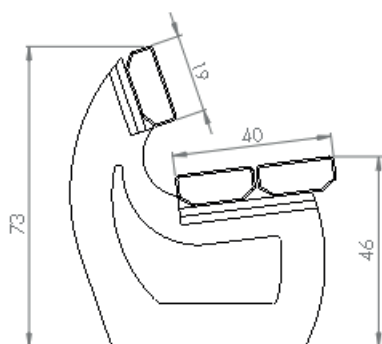

Woudbank MET LEUNING

Productomschrijving

Zeer solide tafel. Voor de veeleisende gebruiker. Dankzij zijn dikkere planken is deze serie onverwoestbaar. Scholen, openbare parken,... maken hier dankbaar gebruik van. De woudbank met leuning bestaat uit 2 bankvoeten (G-vorm), met daarop een zitvlak en een rugleuning gemonteerd. Het zitvlak bestaat uit 2 planken van 8 x 19 x 200 cm, de rugleuning uit 1 plank van 8 x 25 x 200 cm.

Materiaal	Polyolefine – vervaardigd uit gerecycled huishoudelijk kunststofafval
Basiskleur	Grijs
Opmerking	De afwijking op de maatvoering kan 3% bedragen
Downloads	Technische fiche eigenschappen ECO-oh! gerecycled kunststof
Toepassing	Tuinen, parken, speeltuinen, openbare domeinen, recreatieparken, parkeerplaatsen, scholen...

Referenties en afmetingen

Art. n°	Art. omschrijving	Lengte	Gewicht Kg.	Tot. aantal stuks per pallet	Type pallet
1201	woudbank met leuning 2m	200 cm	117,00	1	A