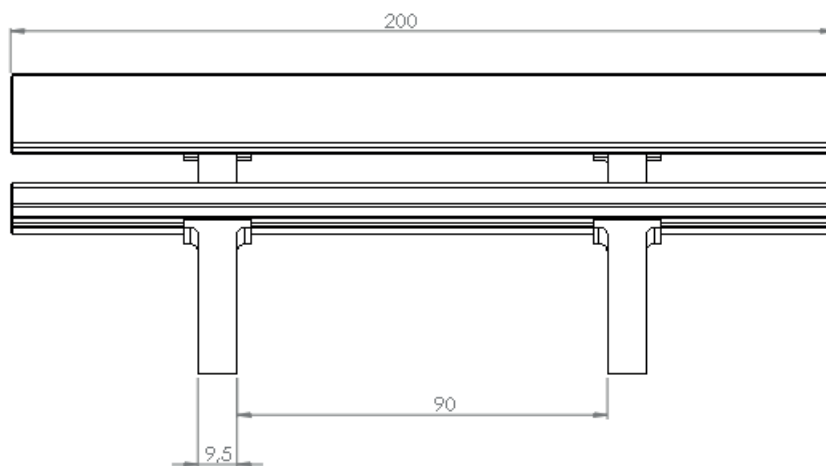

Woudbank MET LEUNING

Productomschrijving

Zeer solide tafel. Voor de veeleisende gebruiker. Dankzij zijn dikkere planken is deze serie onverwoestbaar. Scholen, openbare parken,... maken hier dankbaar gebruik van. De woudbank met leuning bestaat uit 2 bankvoeten (G-vorm), met daarop een zitvlak en een rugleuning gemonteerd. Het zitvlak bestaat uit 2 planken van 8 x 19 x 200 cm, de rugleuning uit 1 plank van 8 x 25 x 200 cm.

Materiaal	Polyolefine – vervaardigd uit gerecycled huishoudelijk kunststofafval
Basiskleur	Grijs
Opmerking	De afwijking op de maatvoering kan 3% bedragen
Downloads	Technische fiche eigenschappen ECO-oh! gerecycled kunststof
Toepassing	Tuinen, parken, speeltuinen, openbare domeinen, recreatieparken, parkeerplaatsen, scholen...

Referenties en afmetingen

Art. n°	Art. omschrijving	Lengte	Gewicht Kg.	Tot. aantal stuks per pallet	Type pallet
1201	woudbank met leuning 2m	200 cm	117,00	1	A