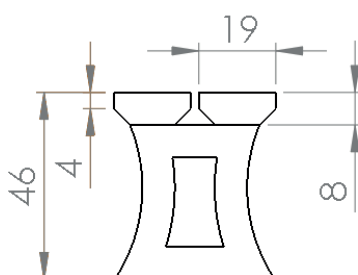

Referenties en afmetingen

Art. n°	Art. omschrijving	Lengte	Gewicht Kg.	Tot. aantal stuks per pallet	Type pallet
1204	woudbank zonder leuning 1m	100 cm	43,00	1	A
1202	woudbank zonder leuning 2m	200 cm	68,00	1	A