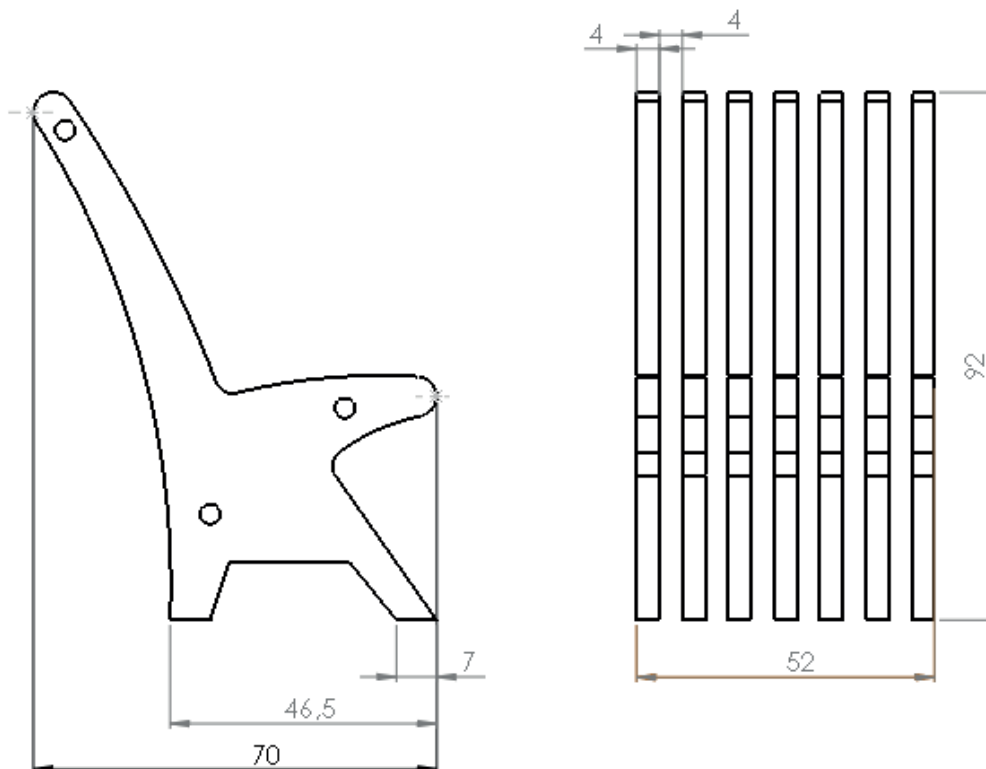

K-stoel

Productomschrijving

Elegante stoel, echt een eyecatcher. Modern design. Opgebouwd uit 7 K-lamellen, gekoppeld met inox stangen.

Materiaal	Polyolefine – vervaardigd uit gerecycled huishoudelijk kunststofafval
Basiskleur	Grijs
Algemeen	Het vernieuwde concept is een ontwerp van architecte Dominique Dufait van het Brugse architectenbureau Archimago
Opmerking	De afwijking op de maatvoering kan 3% bedragen
Downloads	Technische fiche eigenschappen ECO-oh! gerecyclede kunststof
Toepassingen	Tuinen, parken, speeltuinen, openbare domeinen, recreatieparken, parkeerplaatsen,...

Referenties en afmetingen

Art. n°	Art. omschrijving	Afmetingen H x D x L	Gewicht Kg.	Tot. aantal stuks per pallet	Type pallet
1303	K-stoel	92 cm x 68 cm x 52 cm	42,00	1	A