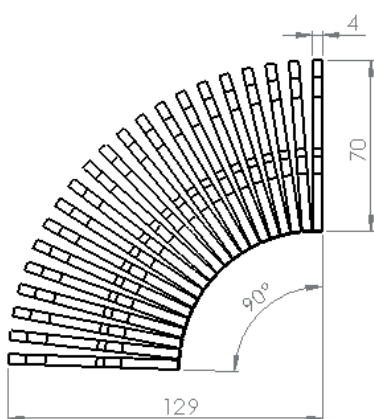

## K-bank LOOK OUT

### Productomschrijving

Elegante naar buiten kijkende bank, echt een eyecatcher. Modern design. Opgebouwd uit een aantal K-lamellen, gekoppeld met inox stangen. Kan met een K-bank Look in gecombineerd worden tot een speelse S-vorm.

### Referenties en afmetingen

Art. n°	Art. omschrijving	Afmetingen	Gewicht Kg.	Tot. aantal stuks per pallet	Type pallet
1304	K-bank 090 Look out		126,00	1	B
1306	K-bank 180 Look out		246,00	1	2B