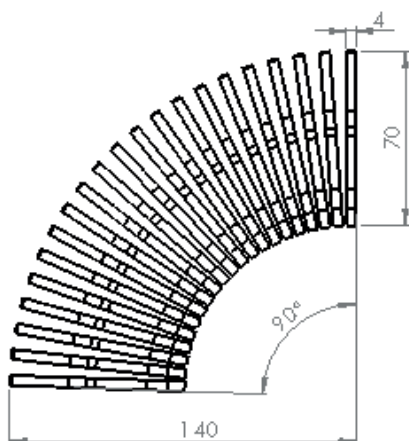

## K-bank LOOK IN

### Productomschrijving

Elegante naar binnen kijkende bank, echt een eyecatcher. Modern design. Opgebouwd uit een aantal K-lamellen, gekoppeld met inox stangen. Kan met een K-bank Look out gecombineerd worden tot een speelse S-vorm.

### Referenties en afmetingen

Art. n°	Art. omschrijving	Afmetingen	Gewicht Kg.	Tot. aantal stuks per pallet	Type pallet
1305	K-bank 090 Look in		126,00	1	B
1307	K-bank 180 Look in		246,00	1	2B