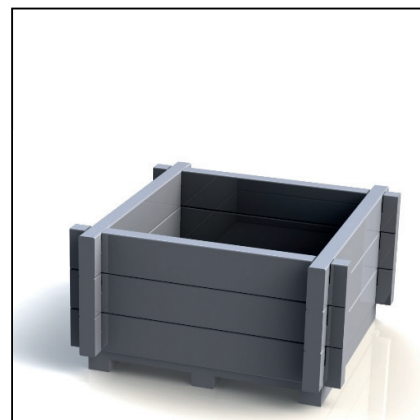

PRODUCTOMSCHRIJVING

De bloembakken uit de serie 'Quercus' zijn opgebouwd uit planken, volle profielen 15 x 6 cm voorzien van 2 uitsparingen (7 x 7 cm) en 2 boringen. De elementen worden d.m.v. 4 gegalvaniseerde draadstangen M16 bevestigd. De boringen worden afgewerkt met 4 kunststofkappen.

Materiaal	Polyolefine – vervaardigd uit gerecycleerd huishoudelijk kunststof afval
Beschikbare kleuren	Grijs
Opmerkingen	De afwijking op de maatvoering kan 3% bedragen

REFERENTIES

Art. n°	Art. omschrijving	Afmetingen H x B x L	Gewicht Kg.	Tot. aantal stuks/pallet
21022	Bloembak Quercus	70 cm x 70 cm x 30 cm	61,10	1
21023	Bloembak Quercus	70 cm x 70 cm x 45 cm	86,30	1
21024	Bloembak Quercus	70 cm x 70 cm x 60 cm	111,50	1
21025	Bloembak Quercus	70 cm x 70 cm x 75 cm	136,70	1
21122	Bloembak Quercus	70 cm x 100 cm x 30 cm	79,10	1
21123	Bloembak Quercus	70 cm x 100 cm x 45 cm	109,70	1
21124	Bloembak Quercus	70 cm x 100 cm x 60 cm	140,30	1
21125	Bloembak Quercus	70 cm x 100 cm x 75 cm	170,90	1
21222	Bloembak Quercus	70 cm x 150 cm x 30 cm	108,00	1
21223	Bloembak Quercus	70 cm x 150 cm x 45 cm	147,60	1
21224	Bloembak Quercus	70 cm x 150 cm x 60 cm	187,20	1
21225	Bloembak Quercus	70 cm x 150 cm x 75 cm	226,80	1
21322	Bloembak Quercus	70 cm x 170 cm x 30 cm	118,70	1
21323	Bloembak Quercus	70 cm x 170 cm x 45 cm	161,90	1
21324	Bloembak Quercus	70 cm x 170 cm x 60 cm	205,10	1
21325	Bloembak Quercus	70 cm x 170 cm x 75 cm	248,30	1
21422	Bloembak Quercus	100 cm x 100 cm x 30 cm	97,30	1
21423	Bloembak Quercus	100 cm x 100 cm x 45 cm	133,30	1
21424	Bloembak Quercus	100 cm x 100 cm x 60 cm	169,30	1
21425	Bloembak Quercus	100 cm x 100 cm x 75 cm	205,30	1
21522	Bloembak Quercus	100 cm x 150 cm x 30 cm	123,20	1
21523	Bloembak Quercus	100 cm x 150 cm x 45 cm	168,20	1
21524	Bloembak Quercus	100 cm x 150 cm x 60 cm	213,20	1
21525	Bloembak Quercus	100 cm x 150 cm x 75 cm	258,20	1
21622	Bloembak Quercus	100 cm x 170 cm x 30 cm	144,30	1
21623	Bloembak Quercus	100 cm x 170 cm x 45 cm	192,90	1
21624	Bloembak Quercus	100 cm x 170 cm x 60 cm	241,50	1
21625	Bloembak Quercus	100 cm x 170 cm x 75 cm	290,10	1
21722	Bloembak Quercus	150 cm x 150 cm x 30 cm	177,60	1
21723	Bloembak Quercus	150 cm x 150 cm x 45 cm	231,60	1
21724	Bloembak Quercus	150 cm x 150 cm x 60 cm	285,60	1
21725	Bloembak Quercus	150 cm x 150 cm x 75 cm	339,60	1
21822	Bloembak Quercus	150 cm x 170 cm x 30 cm	202,20	1
21823	Bloembak Quercus	150 cm x 170 cm x 45 cm	259,80	1
21824	Bloembak Quercus	150 cm x 170 cm x 60 cm	317,40	1
21825	Bloembak Quercus	150 cm x 170 cm x 75 cm	375,00	1
21922	Bloembak Quercus	170 cm x 170 cm x 30 cm	241,80	1
21923	Bloembak Quercus	170 cm x 170 cm x 45 cm	303,00	1
21924	Bloembak Quercus	170 cm x 170 cm x 60 cm	364,20	1
21925	Bloembak Quercus	170 cm x 170 cm x 75 cm	425,40	1