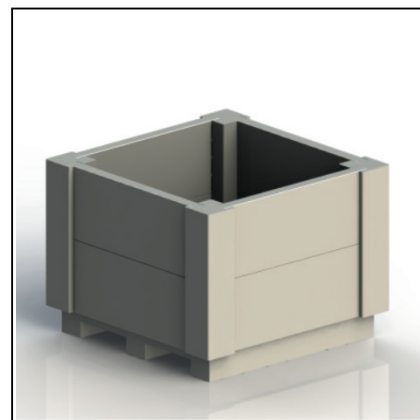

## PRODUCTOMSCHRIJVING

De bloembakken uit de serie 'Pyrus' zijn opgebouwd uit holle profielen 4 x 22 cm en hoekpalen 10 x 10 cm waarin de profielen geschoven worden.

Dankzij de tweezijdig of driezijdig gegroefde hoekbalken is het mogelijk een zeer gevarieerd aanbod bloembakken te ontwerpen. Binnen deze serie is maatwerk mogelijk.

Materiaal	Polyolefine – vervaardigd uit gerecycleerd huishoudelijk kunststof afval
Beschikbare kleuren	Grijs
Opmerkingen	De afwijking op de maatvoering kan 3% bedragen
Toepassingen	Tuinen, parken, speeltuinen, openbare domeinen, recreatieparken, parkeerplaatsen, scholen...