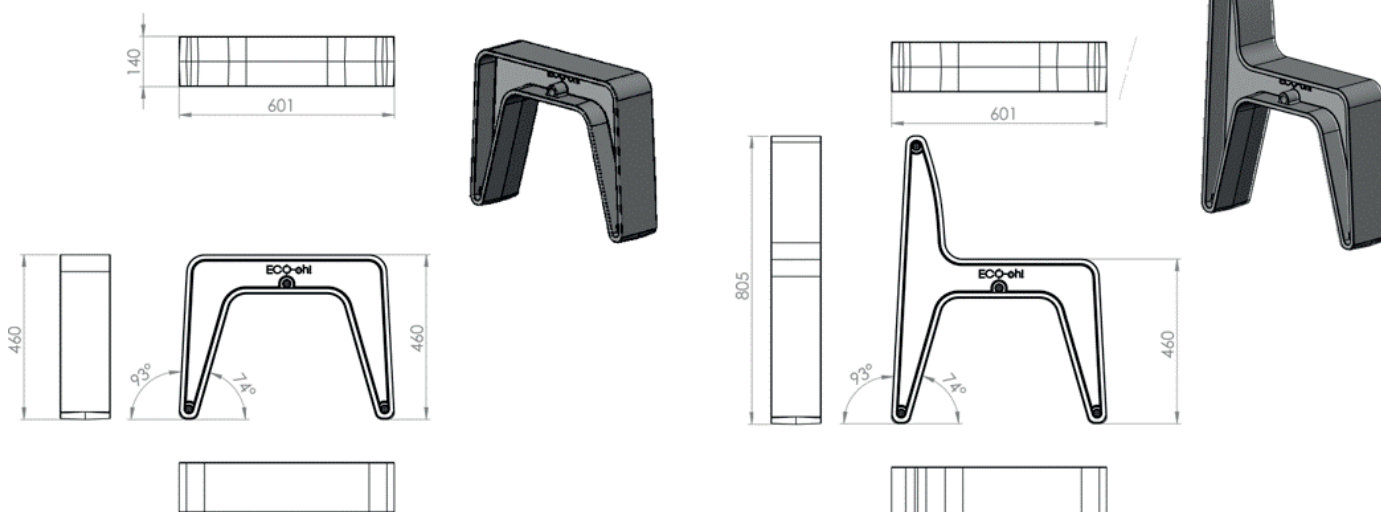

H-bank

PRODUCTOMSCHRIJVING

De H-bank bestaat uit 2 mogelijke elementen - met en zonder rugleuning - die modulair aan elkaar bevestigd worden. Een combinatie van deze elementen kan een eindeloze bank creëren.

Elk element is verkrijgbaar in 6 verschillende kleuren. Een aparte set met verbindingstukjes is verkrijgbaar per element. De bank is makkelijk in de grond te verankeren d.m.v. een systeem met bouten. Dit verankeringsysteem is apart verkrijgbaar.

Met drie elementen kan een stoel (met rugleuning) of een kruk (zonder rugleuning) gemaakt worden. Ook kunnen de ruggen tegenover elkaar gemonteerd worden, waardoor men naast elkaar en tegelijk tegenover elkaar zit; niet enkel aangenaam zitten maar ook aangenaam spreken.

REFERENTIES

| Art. n° | Art. omschrijving | Afmetingen H x B x L | Gewicht Kg. | Tot. aantal stuks/pallet |
|---------|--|----------------------|-------------|--------------------------|
| 75BE | H-bank element Beige (met rugleuning) | 805 x 601 x 140 mm | 6,93 kg | 28 |
| 75BL | H-bank element Blauw (met rugleuning) | 805 x 601 x 140 mm | 6,93 kg | 28 |
| 75DG | H-bank element Donkergrijs (met rugleuning) | 805 x 601 x 140 mm | 6,93 kg | 28 |
| 75LG | H-bank element Lichtgrijs (met rugleuning) | 805 x 601 x 140 mm | 6,93 kg | 28 |
| 75NG | H-bank element Neutraalgrijs (met rugleuning) | 805 x 601 x 140 mm | 6,93 kg | 28 |
| 75OG | H-bank element Olijfgroen (met rugleuning) | 805 x 601 x 140 mm | 6,93 kg | 28 |
| 76BE | H-bank element Beige (zonder rugleuning) | 460 x 601 x 140 mm | 5,55 kg | 28 |
| 76BL | H-bank element Blauw (zonder rugleuning) | 460 x 601 x 140 mm | 5,55 kg | 28 |
| 76DG | H-bank element Donkergrijs (zonder rugleuning) | 460 x 601 x 140 mm | 5,55 kg | 28 |
| 76LG | H-bank element Lichtgrijs (zonder rugleuning) | 460 x 601 x 140 mm | 5,55 kg | 28 |
| 76NG | H-bank element Neutraalgrijs (zonder rugleuning) | 460 x 601 x 140 mm | 5,55 kg | 28 |
| 76OG | H-bank element Olijfgroen (zonder rugleuning) | 460 x 601 x 140 mm | 5,55 kg | 28 |