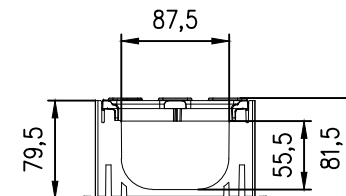

1000

Revisie C					
Revisie B					
Revisie A					
Index	Datum	Omschrijving			Naam
Materiaal:	Gewicht:	 ACO B.V. Edisonstraat 36 7006 RD Doetinchen www.ACO.nl		Tel: 0314-368280	
PP	Kg			Info@ACO.nl	Fax: 0314-368290
Tolerantie:	Oppervlakt:				
	Datum	Naam	Schaal:	Maateenheid:	Projectie: US  Deze tekening mag niet worden gekopieerd zonder toestemming van ACO B.V. Deze tekening blijft eigendom van ACO B.V.
Getekend:	20-10-2015	WFD	1:1	Millimeters	
Gecontroleerd:				Order Nr.:	
Updater:					
ACO Hexaline 2.0 1m met kunststof rooster				Tekening Nr.:	
				319210_NL	