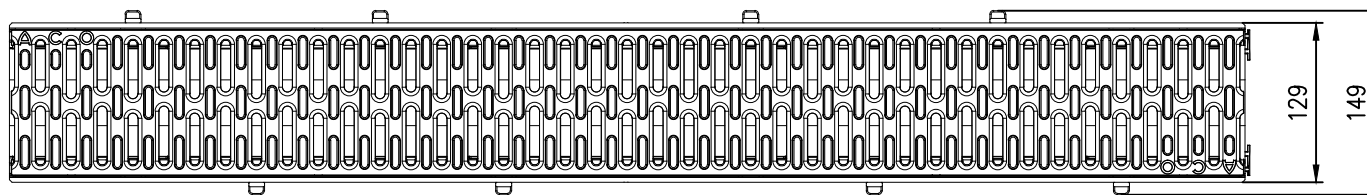

1000

Revisie C					
Revisie B					
Revisie A					
Index	Datum	Omschrijving			Naam
Materiaal:	Gewicht:	 ACO B.V. Edisonstraat 36 7006 RD Doetinchen www.ACO.nl		Tel: 0314-368280	
PP	Kg			Info@ACO.nl	Fax: 0314-368290
Tolerantie:	Oppervlakt:				
	Datum	Naam	Schaal:	Maateenheid:	Projectie: US  Deze tekening mag niet worden gekopieerd zonder toestemming van ACO B.V. Deze tekening blijft eigendom van ACO B.V.
Getekend:	20-10-2015	WFD	1:1	Millimeters	
Gecontroleerd:				Order Nr.:	
Updater:					
ACO Hexaline 2.0 1m met kunststof rooster				Tekening Nr.:	
				319210_NL	