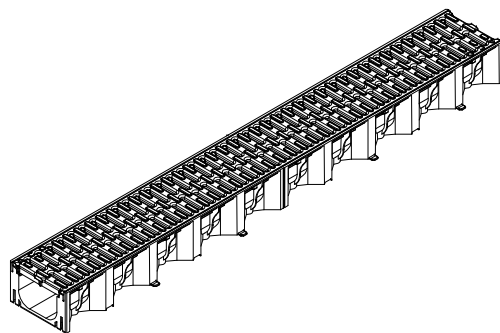

1000

Revisie C					
Revisie B					
Revisie A					
Index	Datum	Omschrijving			Naam
Materiaal:	Gewicht:	 ACO B.V. Edisonstraat 36 7006 RD Doetinchen www.ACO.nl		Tel: 0314-368280	
PP	Kg			Info@ACO.nl	Fax: 0314-368290
Tolerantie:	Oppervlakt:				
	Datum	Naam	Schaal:	Maateenheid:	Projectie: US  Deze tekening mag niet worden gekopieerd zonder toestemming van ACO B.V. Deze tekening blijft eigendom van ACO B.V.
Getekend:	20-10-2015	WFD	1:1	Millimeters	
Gecontroleerd:				Order Nr.:	
Updater:					
ACO Hexaline 2.0 1m met kunststof rooster				Tekening Nr.:	
				319210_NL	