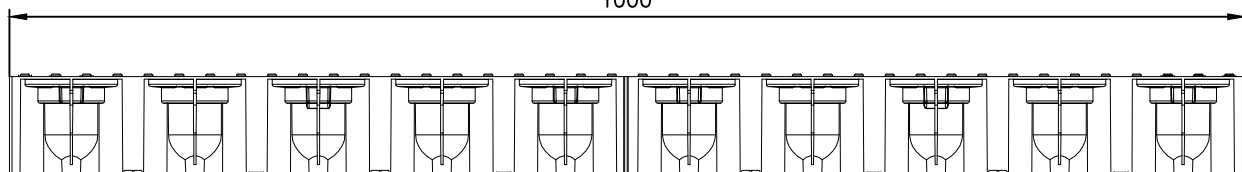

1000

Revisie C					
Revisie B					
Revisie A					
Index	Datum	Omschrijving			Naam
Materiaal:	Gewicht:	 ACO B.V. Edisonstraat 36 7006 RD Doetinchen www.ACO.nl		Tel: 0314-368280	
PP	Kg			Info@ACO.nl	Fax: 0314-368290
Tolerantie:	Oppervlakt:				
	Datum	Naam	Schaal:	Maateenheid:	Projectie: US  Deze tekening mag niet worden gekopieerd zonder toestemming van ACO B.V. Deze tekening blijft eigendom van ACO B.V.
Getekend:	20-10-2015	WFD	1:1	Millimeters	
Gecontroleerd:				Order Nr.:	
Updater:					
ACO Hexaline 2.0 1m met kunststof rooster				Tekening Nr.:	
				319210_NL	